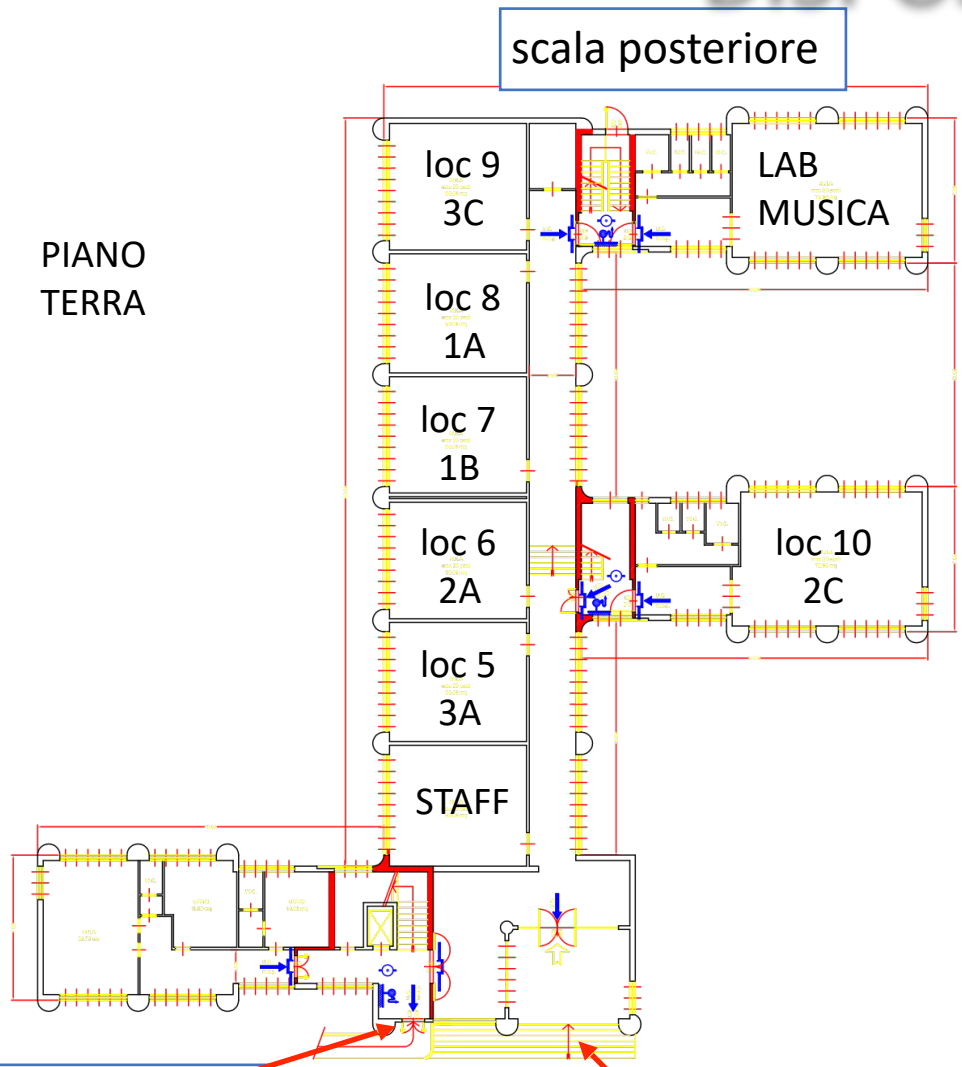

Canossi, 2

ingresso dalla porta
adiacente alla segreteria

accesso
dalla rampa

corridoio cortile

ingresso dalla
porta grande

cancello principale

ORARIO INGRESSI ED USCITE CON ACCESSI

ATTENZIONE

ORARIO INGRESSI ED USCITE CON ACCESSI

ATTENZIONE

Dal **18 settembre** sarà
in vigore

l'orario normale

tempo 8 -14: **8:00-14:00**
da lunedì a venerdì

tempo 8 -13: **8:00-13:00**
da lunedì a sabato

			SCUOLA "A. VIVALDI"			
			INGRESSO PRINCIPALE		INGRESSO PALESTRA	
CLASSE	PIANO	N. ALUNNI	INGRESSO	USCITA	INGRESSO	USCITA
1A	PT	25			8:00	14:00
1B	PT	23			8:00	14:00
1C	1° PIANO	21			8:00	14:00
1D	1° PIANO	20			8:00	14:00
2A	PT	22	8:00	13:00		
2B	1° PIANO	26			8:00	14:00
2C	PT	26	8:00	14:00		
2D	1° PIANO	26	8:00	14:00		
3A	PT	23	8:00	13:00		
3B	1° PIANO	22				
3C	PT	22			8:00	14:00
3D	1° PIANO	21	8:00	14:00		

DISPOSIZIONE CLASSI

PIANO
TERRA

porta adiacente
alla segreteria

porta grande

PRIMO
PIANO

scala posteriore

scala

POSTAZIONI CLASSI